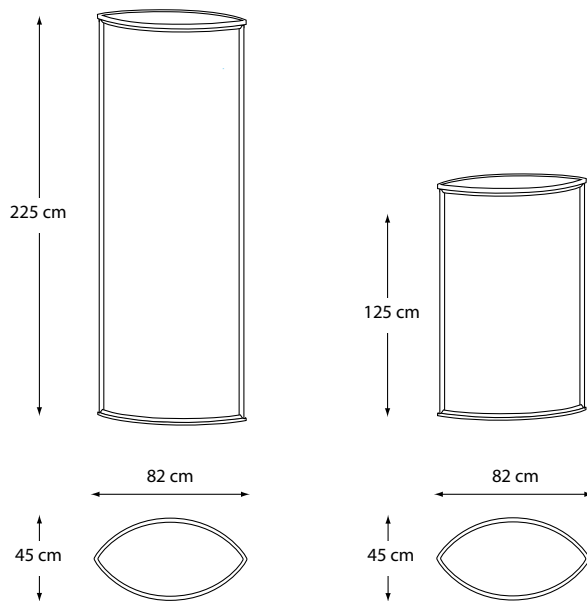

### Livet sett genom en lins

Med dess unika linsform blåser Maxibit Icon liv i ditt meddelande med lysande färger. Som den första dubbelsidiga, fristående, bärbara ljuslådan är de mjuka linjerna och den estetiskt tilltalande formen hos Icon en syn som drar åt sig blickar vid alla typer av mässor, i foajéer och på affärsmöten. Fördelen med Icon är den dubbelsidiga linsformen som visar ditt meddelande i en 360 graders vinkel när den ställs i ett öppet utrymme. Trots den sofistikerade och effektfulla displayen är linskonstruktionen extremt enkel och tar bara någon minut att montera. De magnetiska grafikpanelerna knäpps snabbt och säkert på plats och allt hålls stadigt på plats med de universala skenorna och tåliga metallgångjärnen.

### Anslut, anpassa och erövra!

Med de universala skenorna kan du enkelt koppla samman din Icon med andra produkter i Maxibits sortiment. Samtidigt bidrar Icon med så mycket mer. Systemet finns i två längder, 125 cm eller effektfulla 225 cm och kan användas antingen fristående eller hängas från taket. Eftersom alla produkter från Maxibit kan anpassas för att höjdmässigt passa med varandra smälter Icon in perfekt bland alla andra produkter. Tillbehören till Icon innefattar extra belysning, ett tilläggskit som gör den mindre versionen högre och ett broschyrställ som direkt kan sammankopplas med grafiken genom en kraftig magnet.

Specifikationer: Maxibit Icon

Versioner: Höjd 125 och 225 cm.

Konstruktion: Linsformad topp och botten med inbyggt ljus, levereras med bärväska för Icon och grafiken.

Grafik: Laminerat papper eller ljusbilder, matt eller glansig.

Grafikstorlek: Icon 125: 88,7 x 118,5 cm; Icon 225: 88,7 x 218,5 cm.

Bredd: 82 cm.

Djup: 45 cm.

Höjd: 125 cm eller 225 cm.

Vikt: 13 kg inklusive grafik, ljus och väska.