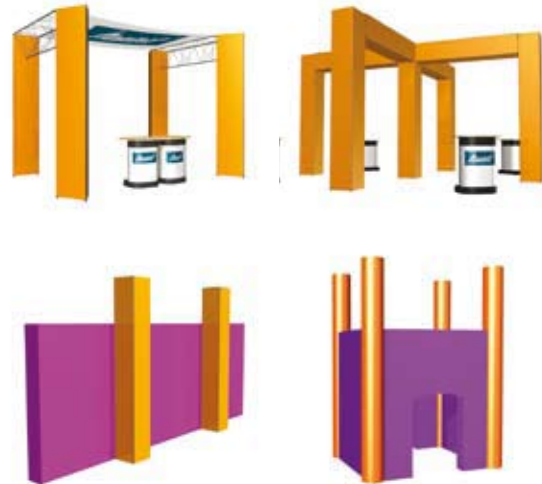

### En popup-pelare

Precis som dess storebror Network, är Satellite ett popup-system som man monterar genom att koppla samman och låsa fast ett antal sektioner. Magnetiserade grafikpaneler trycks säkert på plats och den övre grafikpanelens fästen gör det enkelt att montera den högsta och mest imponerande versionen. Satellite-systemet visar även ditt meddelande i en kompakt 360-gradig vinkel, vilket gör det till det bästa systemet för stora salar och platser med mycket folk.

### Mer än imponerande pelare!

Satellite ger inte enbart ett rakryggat och stolt intryck, utan är också ett mycket användbart marknadsföringsverktyg. Med lite kreativa idéer och fantasi kan du skapa imponerande mässdisplayer och presentationsområden som inte bara ser bra ut utan som även drar till sig kunder. Eftersom Satellite är ett stapelbart system kan du lägga till eller ta bort delar för att anpassa höjden efter dina behov. Satellite har samma genomslagskraft när det hängs från taket eller kopplas samman för att skapa tjugusiga valvgångar för alla att beundra. Då Satellite är ett popup-system kan det enkelt integreras med Network-systemet och med både Satellite och Network kan du koppla samman, integrera, kombinera och sätta upp fantastiska displayer som folk kommer att minnas. Det är svårt att tro att en sådan konstruktion både är möjlig och bärbar!

Därför bör du välja Satellite

- Stapelbara moduler för olika höjder.
- Används vertikalt eller horisontellt.  
Använd din fantasi!
- Anslut så många Network- och Satellite-system du behöver.
- Standardhöjd och design gör Satellite kompatibelt med alla produkter från Maxibit.
- Modulerna låses samman och de justerbara fötterna ger stabilitet.
- Tre olika former: rund, fyrkantig och triangelformad.
- Visar ditt meddelande i en 360 gradig vinkel.
- Transporteras enkelt i en axelväska.
- Snabb och enkel montering.