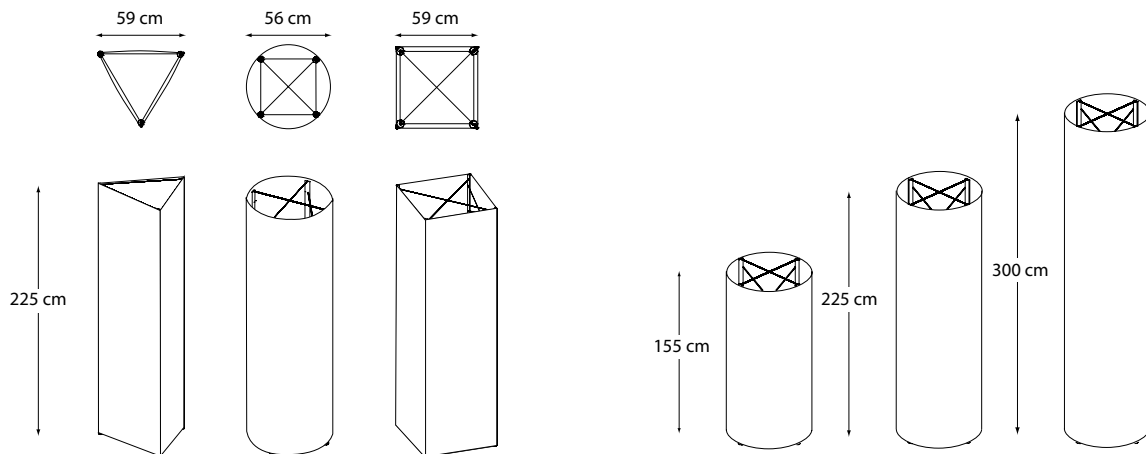

Specifikationer:	Maxibit Satellite
Versioner:	Rund, triangelformad och fyrkantig med anpassningsbar höjd.
Konstruktion:	Popup-design i sektioner. Aluminiumlegering. Inga verktyg krävs. Levereras med bärväska som rymmer systemet och dess grafik.
Grafik:	Laminerat papper eller ljusbilder, matt eller glansig.
Grafikstorlek:	Rund: höjd för 3 sektioner – 2 paneler 88 x 223,5 cm. Triangelformad: höjd för 3 sektioner – 3 paneler 58,7 x 223,5 cm. Fyrkantig: höjd för 3 sektioner – 4 paneler 58,7 x 223,5 cm.
Djup:	Rund: 56 cm, triangelformad: 59 cm, fyrkantig: 59 cm.
Höjd:	3 sektioner: 225 cm. Valfritt antal sektioner. Varje sektion är ungefär 75 cm djup.
Vikt:	3 sektioner: 10 kg inklusive grafik, belysning och väska.