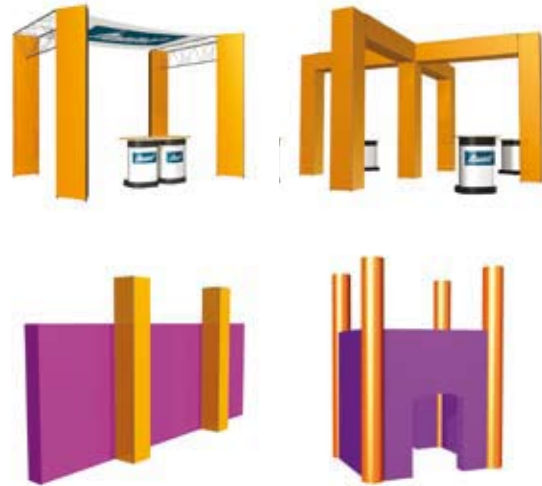

En popup-pelare

Precis som dess storebror Network, är Satellite ett popup-system som man monterar genom att koppla samman och låsa fast ett antal sektioner. Magnetiserade grafikpaneler trycks säkert på plats och den övre grafikpanelens fästen gör det enkelt att montera den högsta och mest imponerande versionen. Satellite-systemet visar även ditt meddelande i en kompakt 360-gradig vinkel, vilket gör det till det bästa systemet för stora salar och platser med mycket folk.

Mer än imponerande pelare!

Satellite ger inte enbart ett rakryggat och stolt intryck, utan är också ett mycket användbart marknadsföringsverktyg. Med lite kreativa idéer och fantasi kan du skapa imponerande mässdisplayer och presentationsområden som inte bara ser bra ut utan som även drar till sig kunder. Eftersom Satellite är ett stapelbart system kan du lägga till eller ta bort delar för att anpassa höjden efter dina behov. Satellite har samma genomslagskraft när det hängs från taket eller kopplas samman för att skapa tjugusiga valvgångar för alla att beundra. Då Satellite är ett popup-system kan det enkelt integreras med Network-systemet och med både Satellite och Network kan du koppla samman, integrera, kombinera och sätta upp fantastiska displayer som folk kommer att minnas. Det är svårt att tro att en sådan konstruktion både är möjlig och bärbar!

Därför bör du välja Satellite

- Stapelbara moduler för olika höjder.
- Används vertikalt eller horisontellt.
Använd din fantasi!
- Anslut så många Network- och Satellite-system du behöver.
- Standardhöjd och design gör Satellite kompatibelt med alla produkter från Maxibit.
- Modulerna låses samman och de justerbara fötterna ger stabilitet.
- Tre olika former: rund, fyrkantig och triangelformad.
- Visar ditt meddelande i en 360 gradig vinkel.
- Transporteras enkelt i en axelväska.
- Snabb och enkel montering.